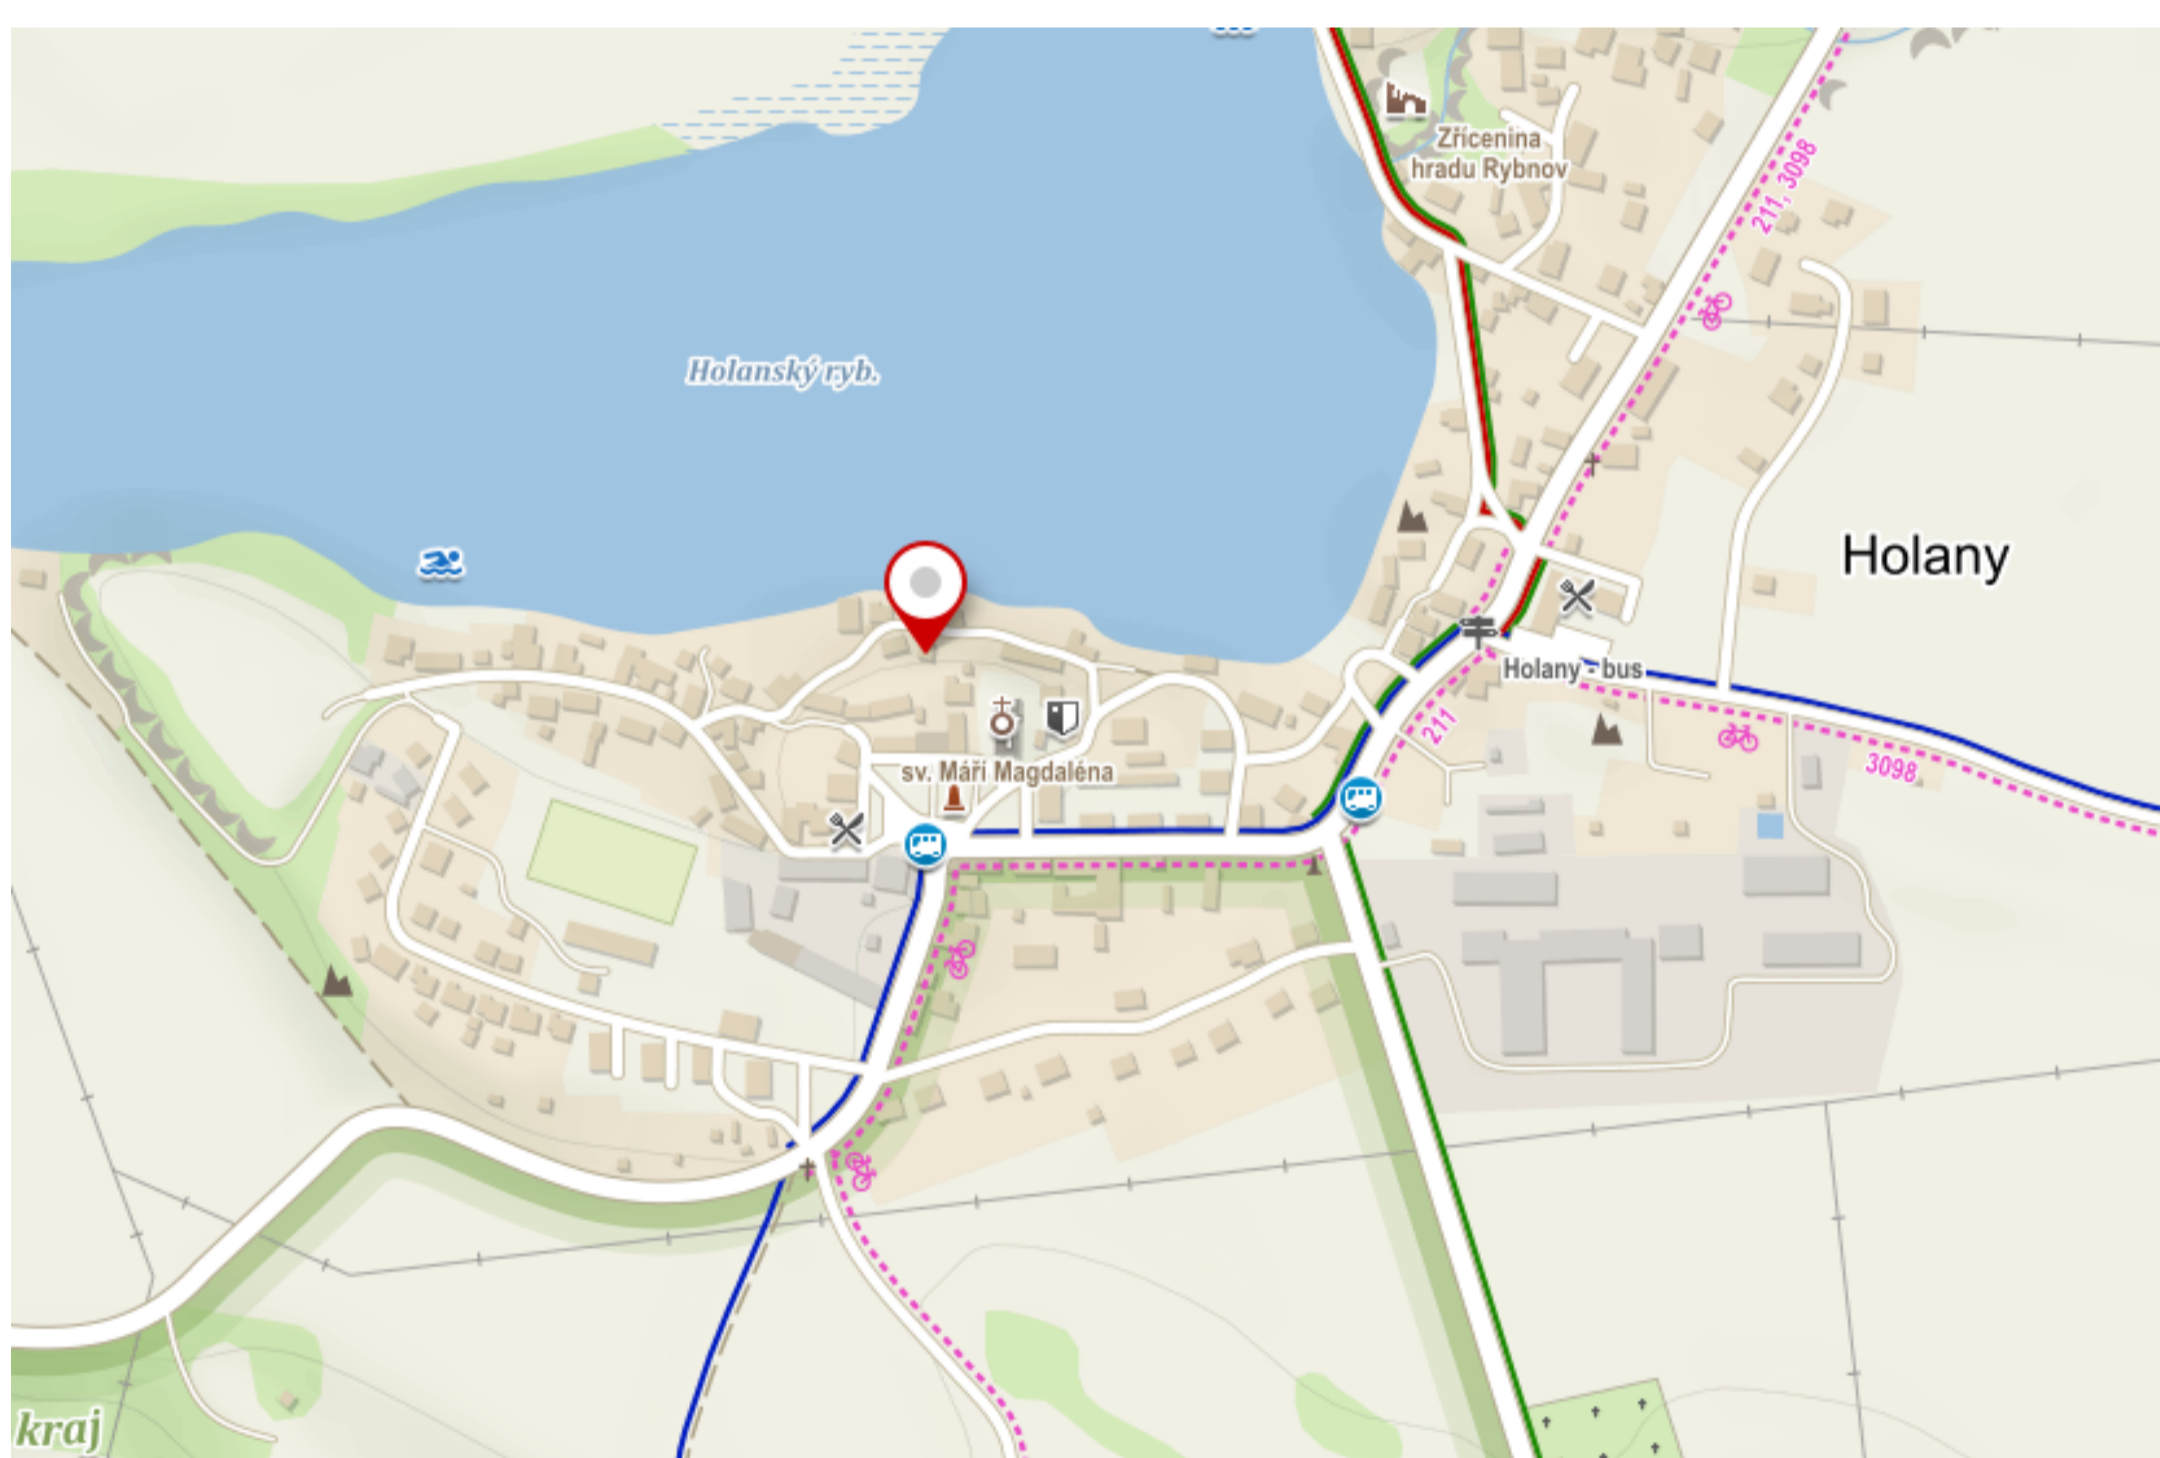

KONTAKT:

+420 602 502 805

chalupamaruska@email.cz

ADRESA:

Holany 65

470 02 Česká republika